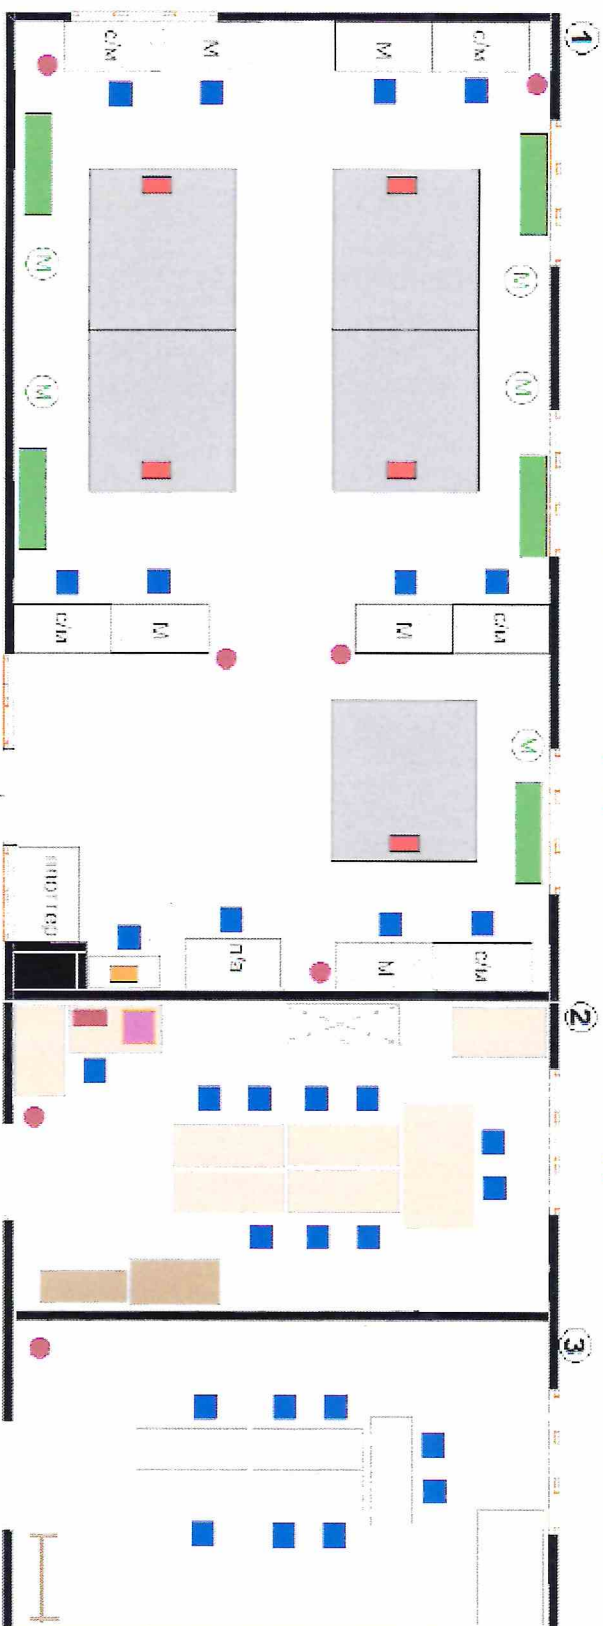

## План застройки площадки «Технологии моды»

### 1-Конкурсная площадка

- M - прямострочная машина
- с/м - краеобметочная машина
- (M) - манекен «Моника»
- - стул
- - уютный стол с парогенератором
- - ноутбук
- - корзина для мусора
- - пегельная машина
- - раскройный стол

### 2- Комнат экспертов

- - стол офисный
- - шкаф открытый
- - шкаф для одежды
- - стеллаж
- - моноблок
- - МФУ цветной
- - стул
- - корзина для мусора

### 3-Комната участников

- - стол офисный
- - стул
- - вешалка для одежды
- - корзина для мусора