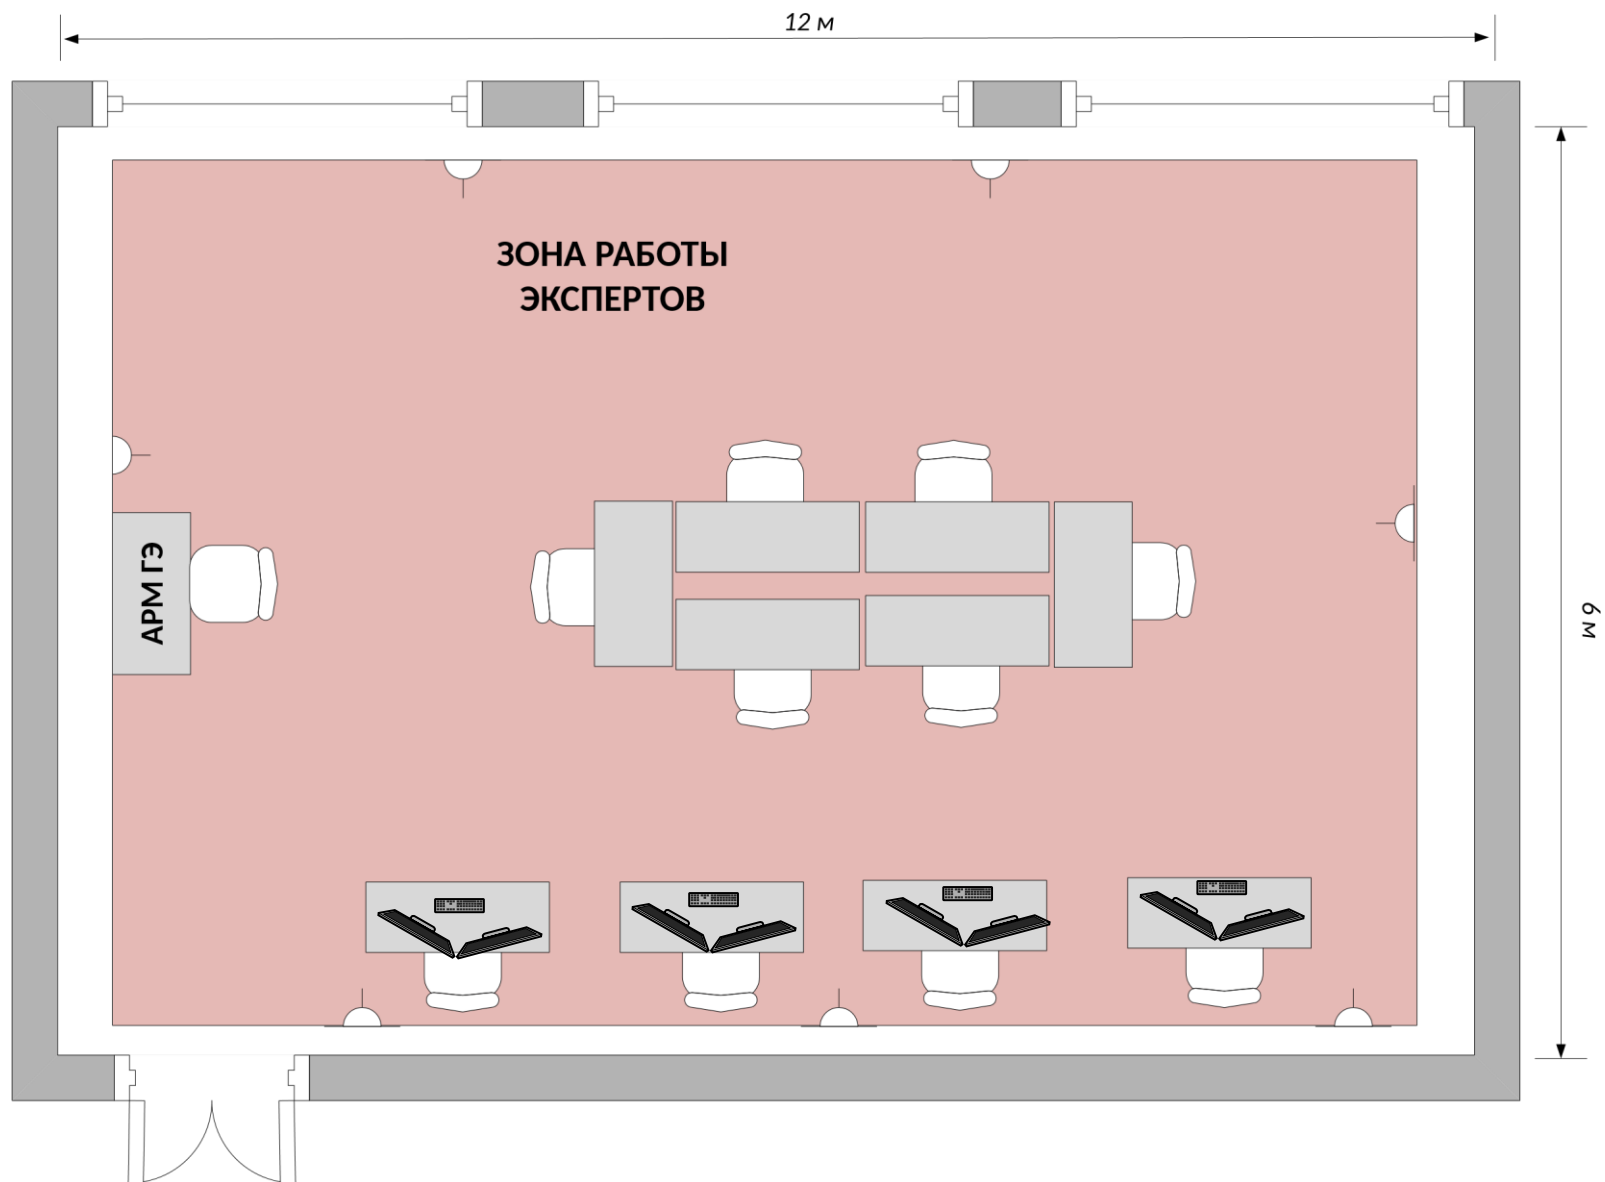

ПЛАН ЗАСТРОЙКИ ПЛОЩАДКИ
по компетенции «Веб-дизайн и разработка»
(План застройки рабочей зоны)

Условные обозначения:

-  Письменный стол
-  Офисный стул
-  Компьютер участника
-  Огнетушитель
-  Мусорная корзина
-  Розетка 220В

**ПЛАН ЗАСТРОЙКИ ПЛОЩАДКИ
«Веб-дизайн и разработка»
(План застройки комнаты экспертов)**

ПЛАН ЗАСТРОЙКИ ПЛОЩАДКИ
«Веб-дизайн и разработка»
(План застройки комнаты участников)
5,5 м