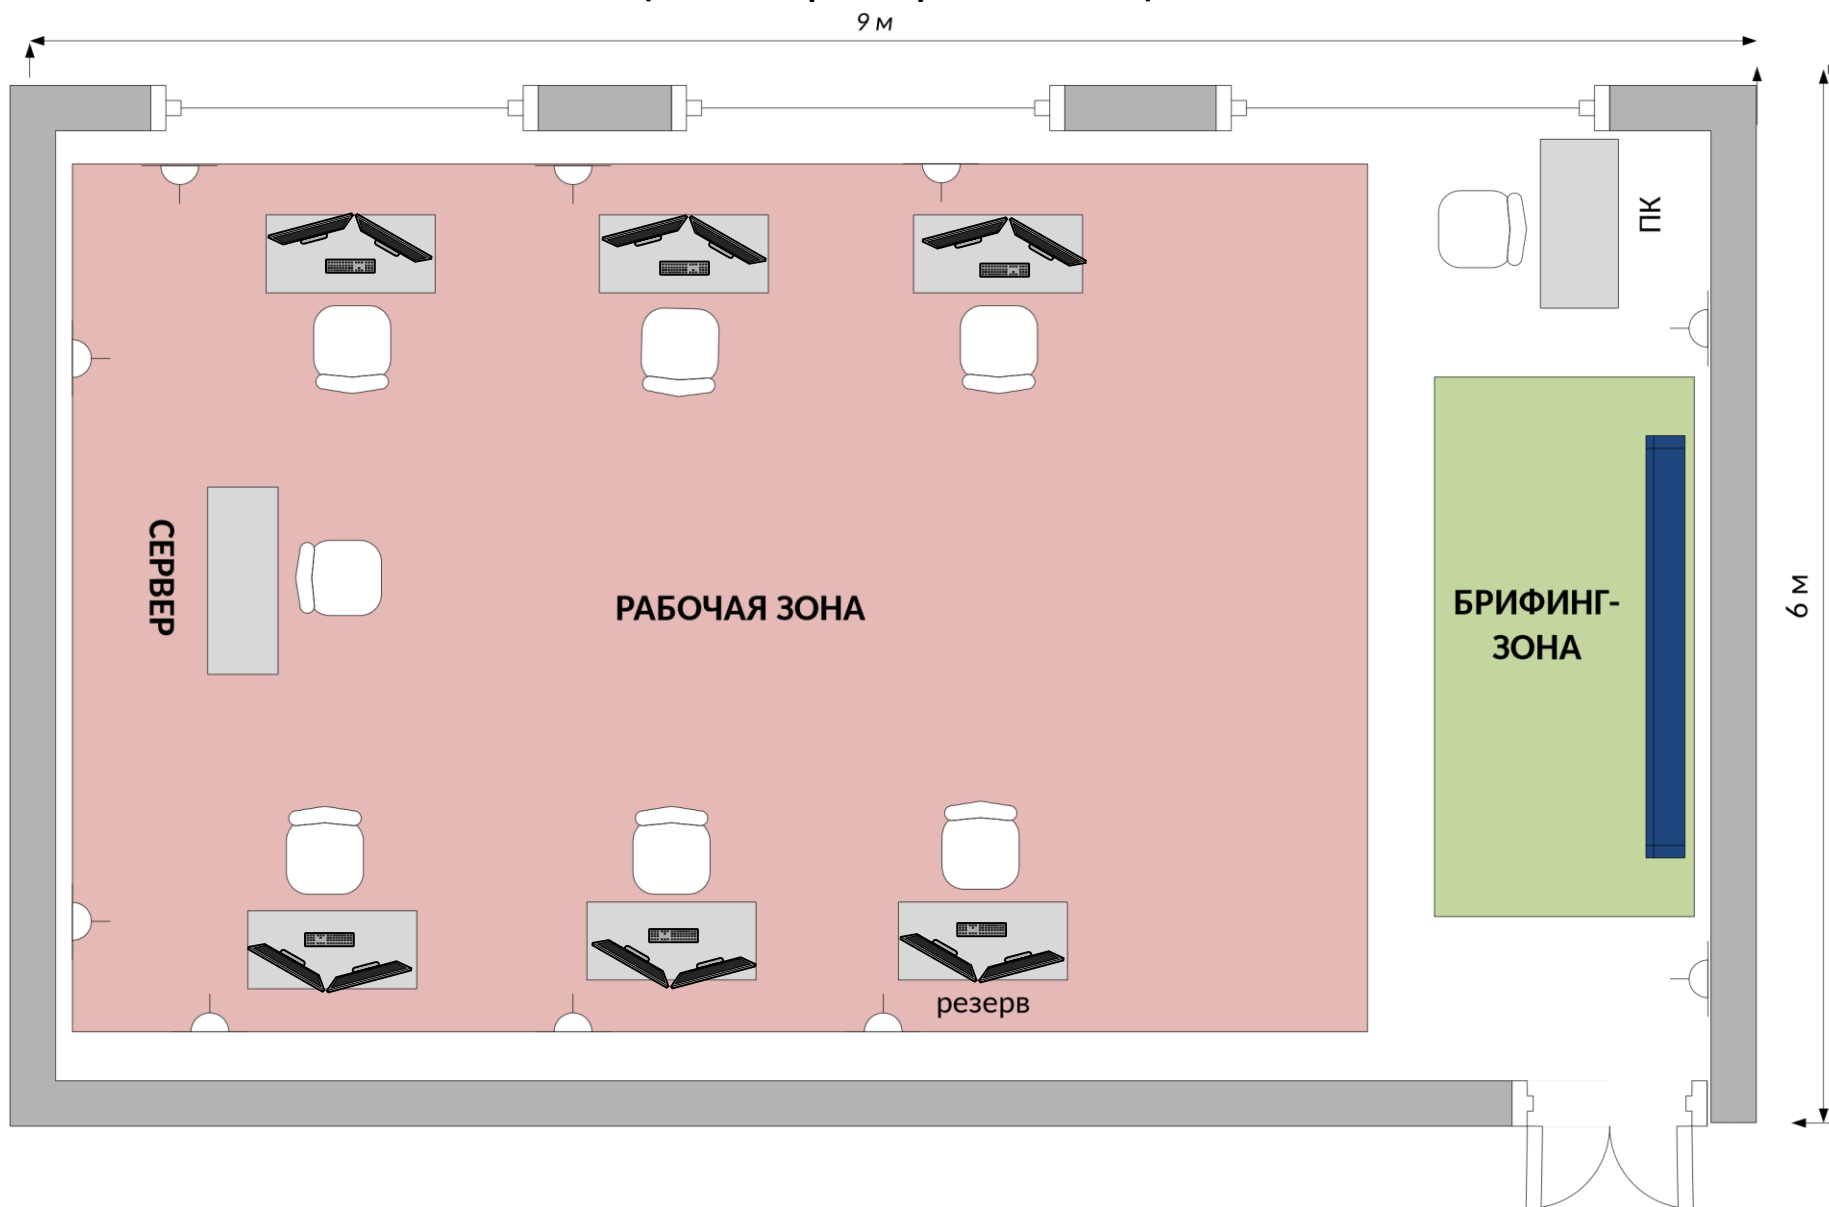

ПЛАН ЗАСТРОЙКИ ПЛОЩАДКИ
по компетенции «Веб-дизайн и разработка»
(План застройки рабочей зоны)

Условные обозначения:

-  Письменный стол
-  Офисный стул
-  Компьютер участника
-  Огнетушитель
-  Мусорная корзина
-  Розетка 220В

**ПЛАН ЗАСТРОЙКИ ПЛОЩАДКИ
«Веб-дизайн и разработка»
(План застройки комнаты экспертов)**

ПЛАН ЗАСТРОЙКИ ПЛОЩАДКИ
«Веб-дизайн и разработка»
(План застройки комнаты участников)
5,5 м